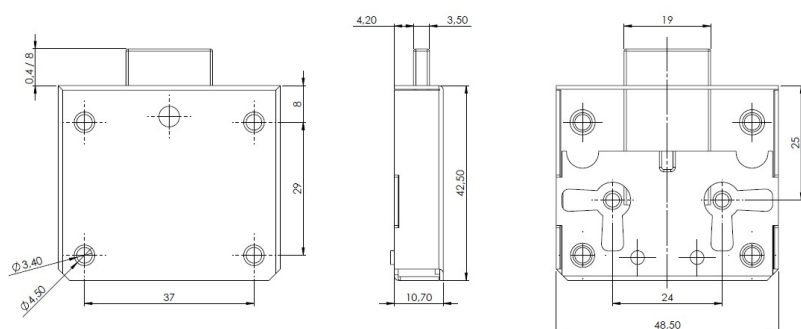

PRODUCT SHEET

Description:

Box Lock 2110 Nickel Pl, 25mm Backset, Without Key

Item number:

14.06.235-1

Units	Box	Carton	HS Code	Barcode
Pcs.	1	400	8301300000	
				5704866044431

SISO A/S

Mileparken 11
DK-2740 Skovlunde
Denmark
VAT: DK 24786013